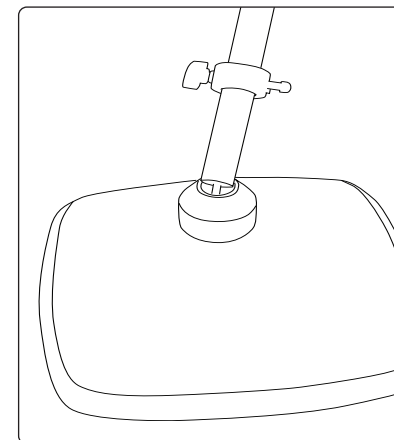

## Tension banner

### Hardware specifications

Assembled dimensions 2010mm (h) x 610mm (w) x 330mm (d) (mm)

weight 3.4kg